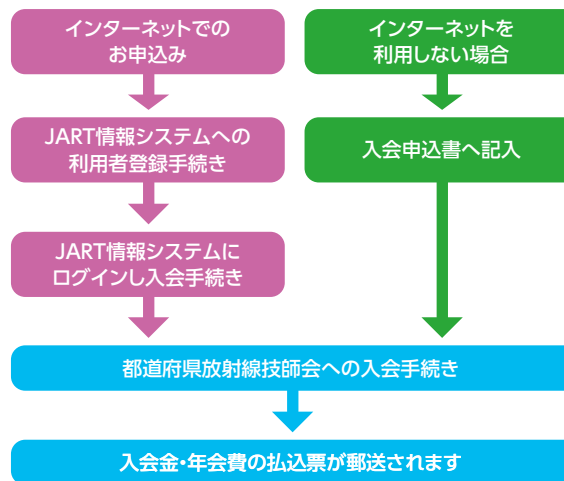

さまざまな活動を行なっています。

がん検診50%推進全国大会  
レントゲン週間イベント  
都道府県では、各地の健康イベント・  
ピンクリボン運動に参加しています。  
東日本大震災では、福島第一原子力発電所の事故において、放射線サーベイヤーの派遣等を行い、現在も「放射線被ばく相談窓口」を設置しています。

がん検診50%推進全国大会 (平成24年度)

レントゲン週間イベント (平成24年度)

レントゲン手帳普及事業

## 初年度会費がとってもお得です!

診療放射線技師免許取得年度にご入会されますと、初年度会費が大幅に減額されます。

入会金 5,000円 + 初年度会費 15,000円  
年会費 20,000円が

5,000円に

別途、都道府県の会費が必要になります。

## 入会のお申し込み

入会方法は2通り。1回の手続きで日本診療放射線技師会と都道府県技師会の入会手続きができます。